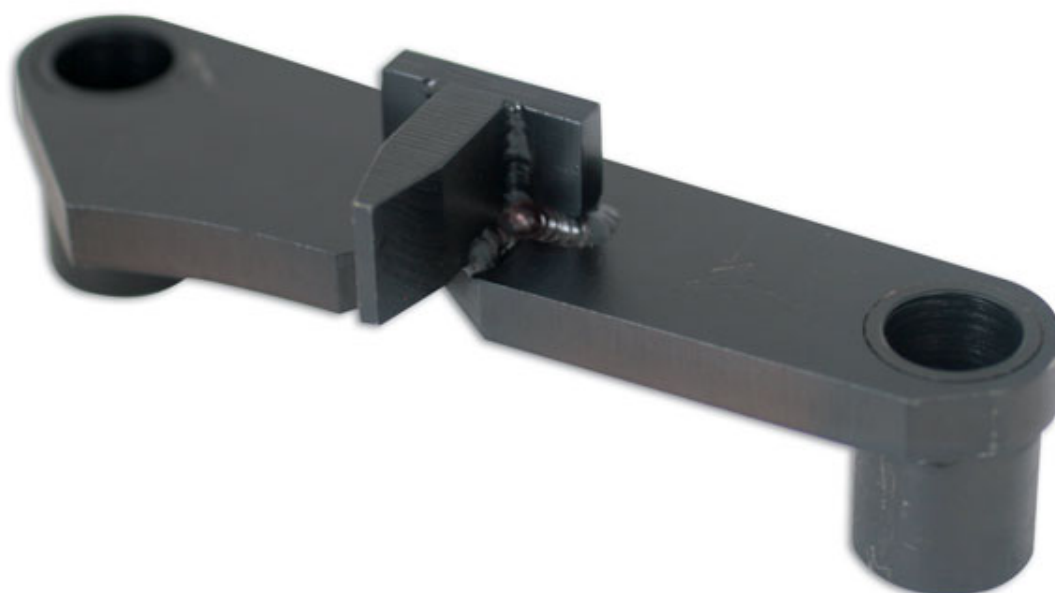

Blokada koła zamachowego - Rover 75

Blokada koła pasowego do Rover 75

Additional Information

- Wymagane do Rover 75
- OEM 12-170
- 110 mm do środka
- Narzędzie specjalistyczne do blokad rozrządu.
- Oszczędność czasu